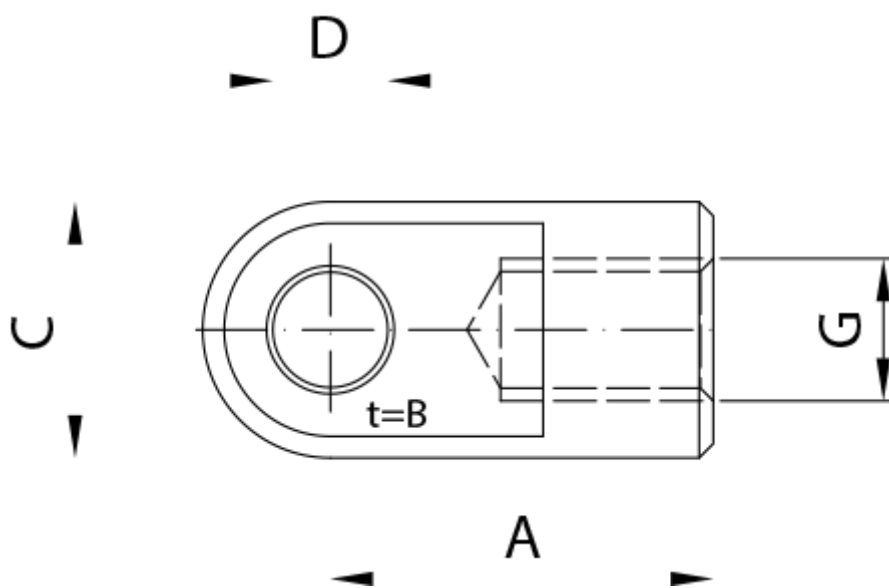

Varenummer: 04HAS24
Beskrivelse: Stabilus Industry Line Øje Stål
Type AS24 M8, Ø 8,1 mm, B=6 mm

Mål

A = 24
B = 6
C = 14
D = 8.1
G = M8